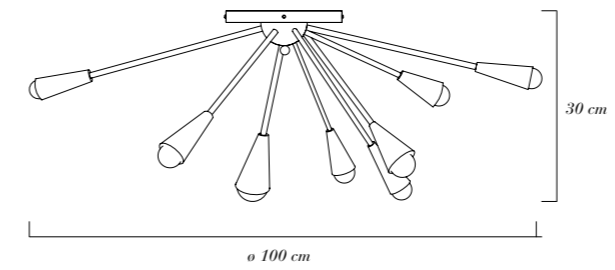

Sputnik Soffitto / Ceiling lamp

Modello in metallo ed ottone lucido, finiture: nero, avorio e multicolor.
Metal and polished brass model, finishings: black, ivory and multicolor.

Cod. 50022234 - Nero / Black

Cod. 50022252 - Avorio / Ivory

Cod. 50022253 - Multicolor / Multicolor

CE  
230 V - E14 - max 8 x 40 W

 
120 V - E12 - max 8 x 40 W

**SERIE SPUTNIK
1957**