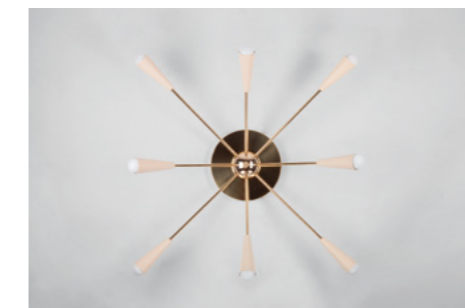

Sputnik Soffitto / Ceiling lamp

Modello in metallo ed ottone lucido, finiture: nero, avorio e multicolor.
Metal and polished brass model, finishings: black, ivory and multicolor.

Cod. 50022234 - Nero / Black

Cod. 50022252 - Avorio / Ivory

Cod. 50022253 - Multicolor / Multicolor

CE  
230 V - E14 - max 8 x 40 W

 
120 V - E12 - max 8 x 40 W

**SERIE SPUTNIK
1957**